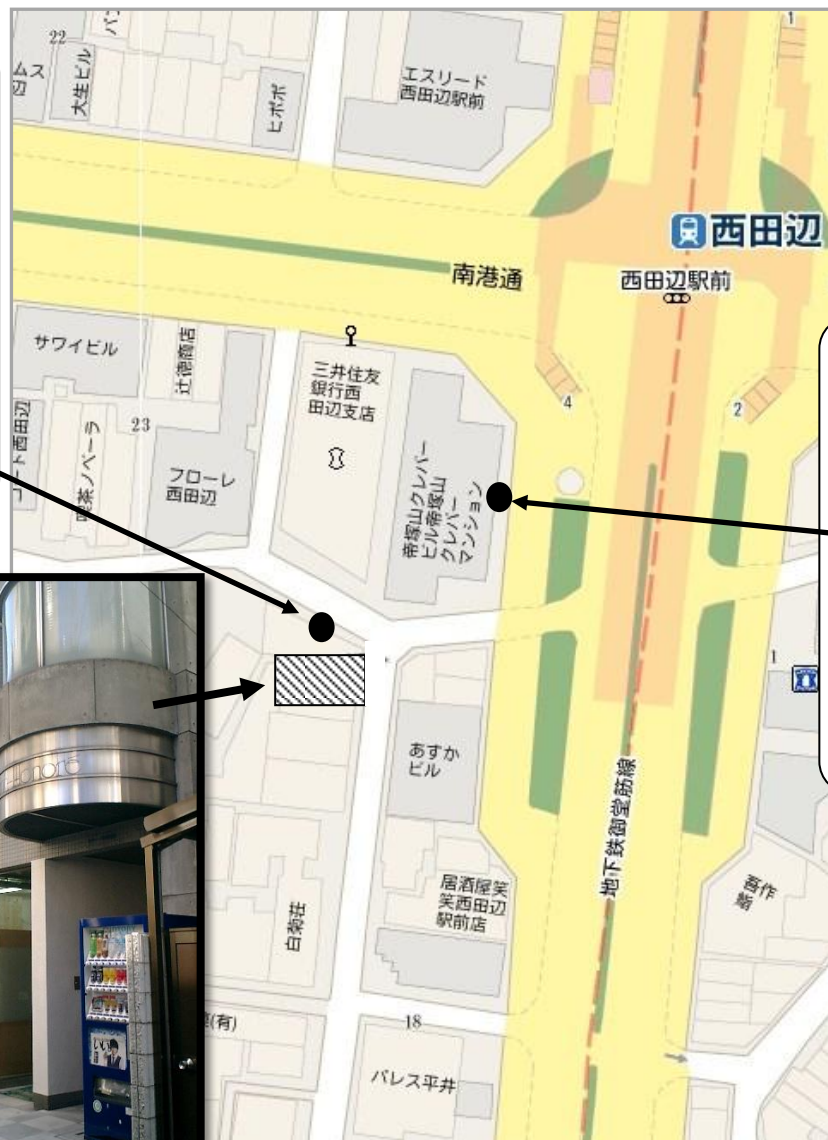

パーソナルトレーニングスタジオ どこでもFit 場所のご案内

住所：大阪市阿倍野区西田辺 1-19-1 2F (202) ☎06-6609-3381

※地下鉄西田辺駅より徒歩 0.5 分

こちらに天びん棒さんが
ございます

こちらに吉野家さんが
ございます

こちらのビルの2階が会場です。【どこでもフィット】

場所が分からなくなりましたら、遠慮なくお電話下さい。

☎ 06-6609-3381